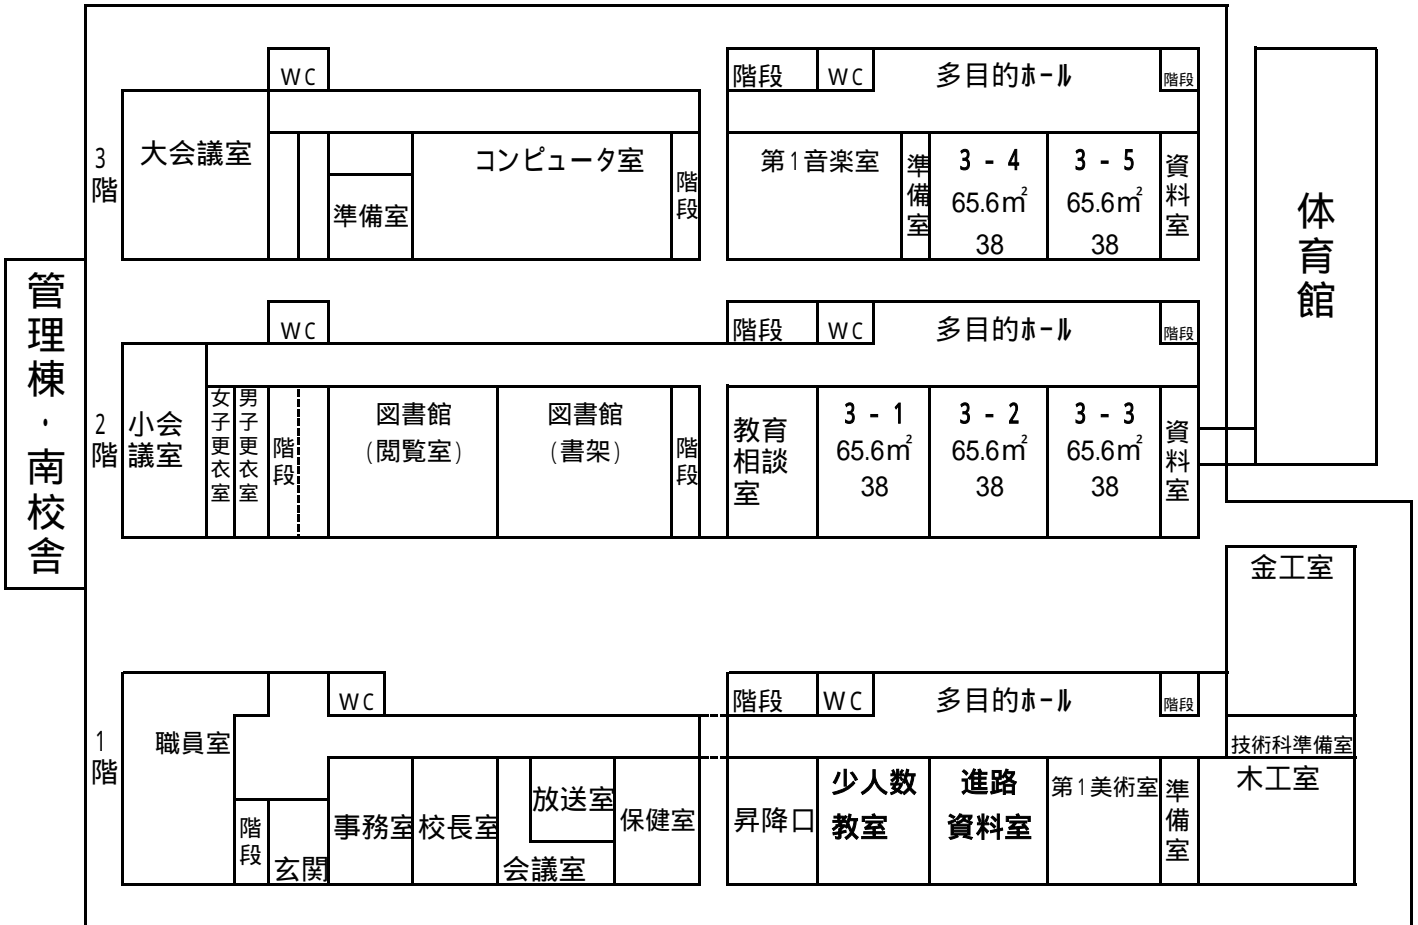

平成23年度教室配置図

北校舎

体育館

金工室
技術科準備室

校庭