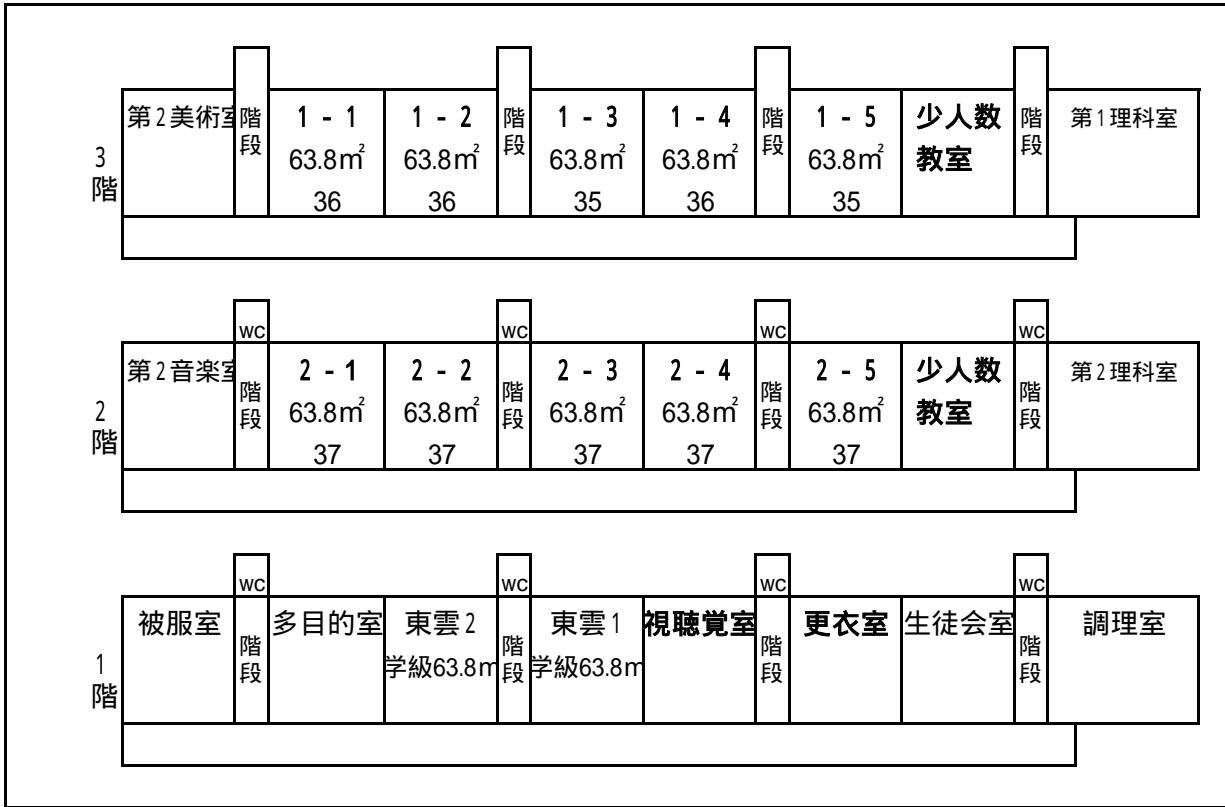

平成23年度教室配置図

北校舎

体育館

金工室
技術科準備室

校庭