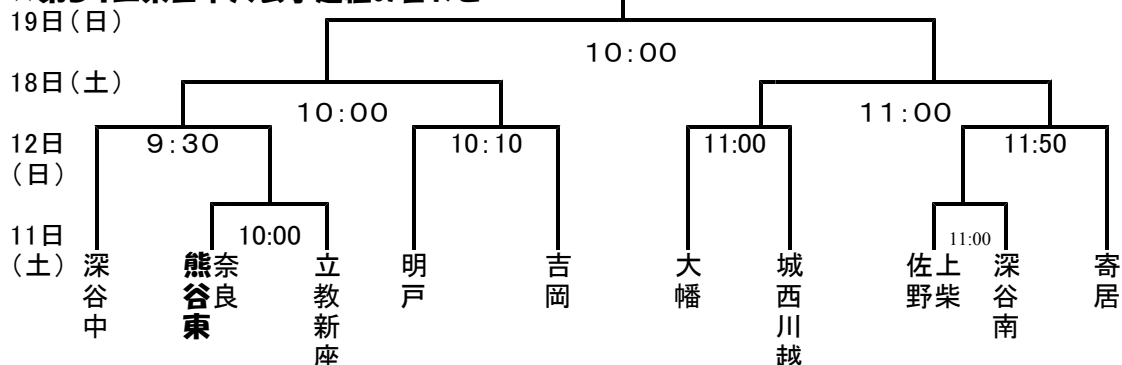

☆第34回東日本大会予選組み合わせ

※今回は3年生大半が引退したため、奈良中との合同チームでの出場となります。
連合チームが勝利した場合、残念ですが次戦への進出権はありません。